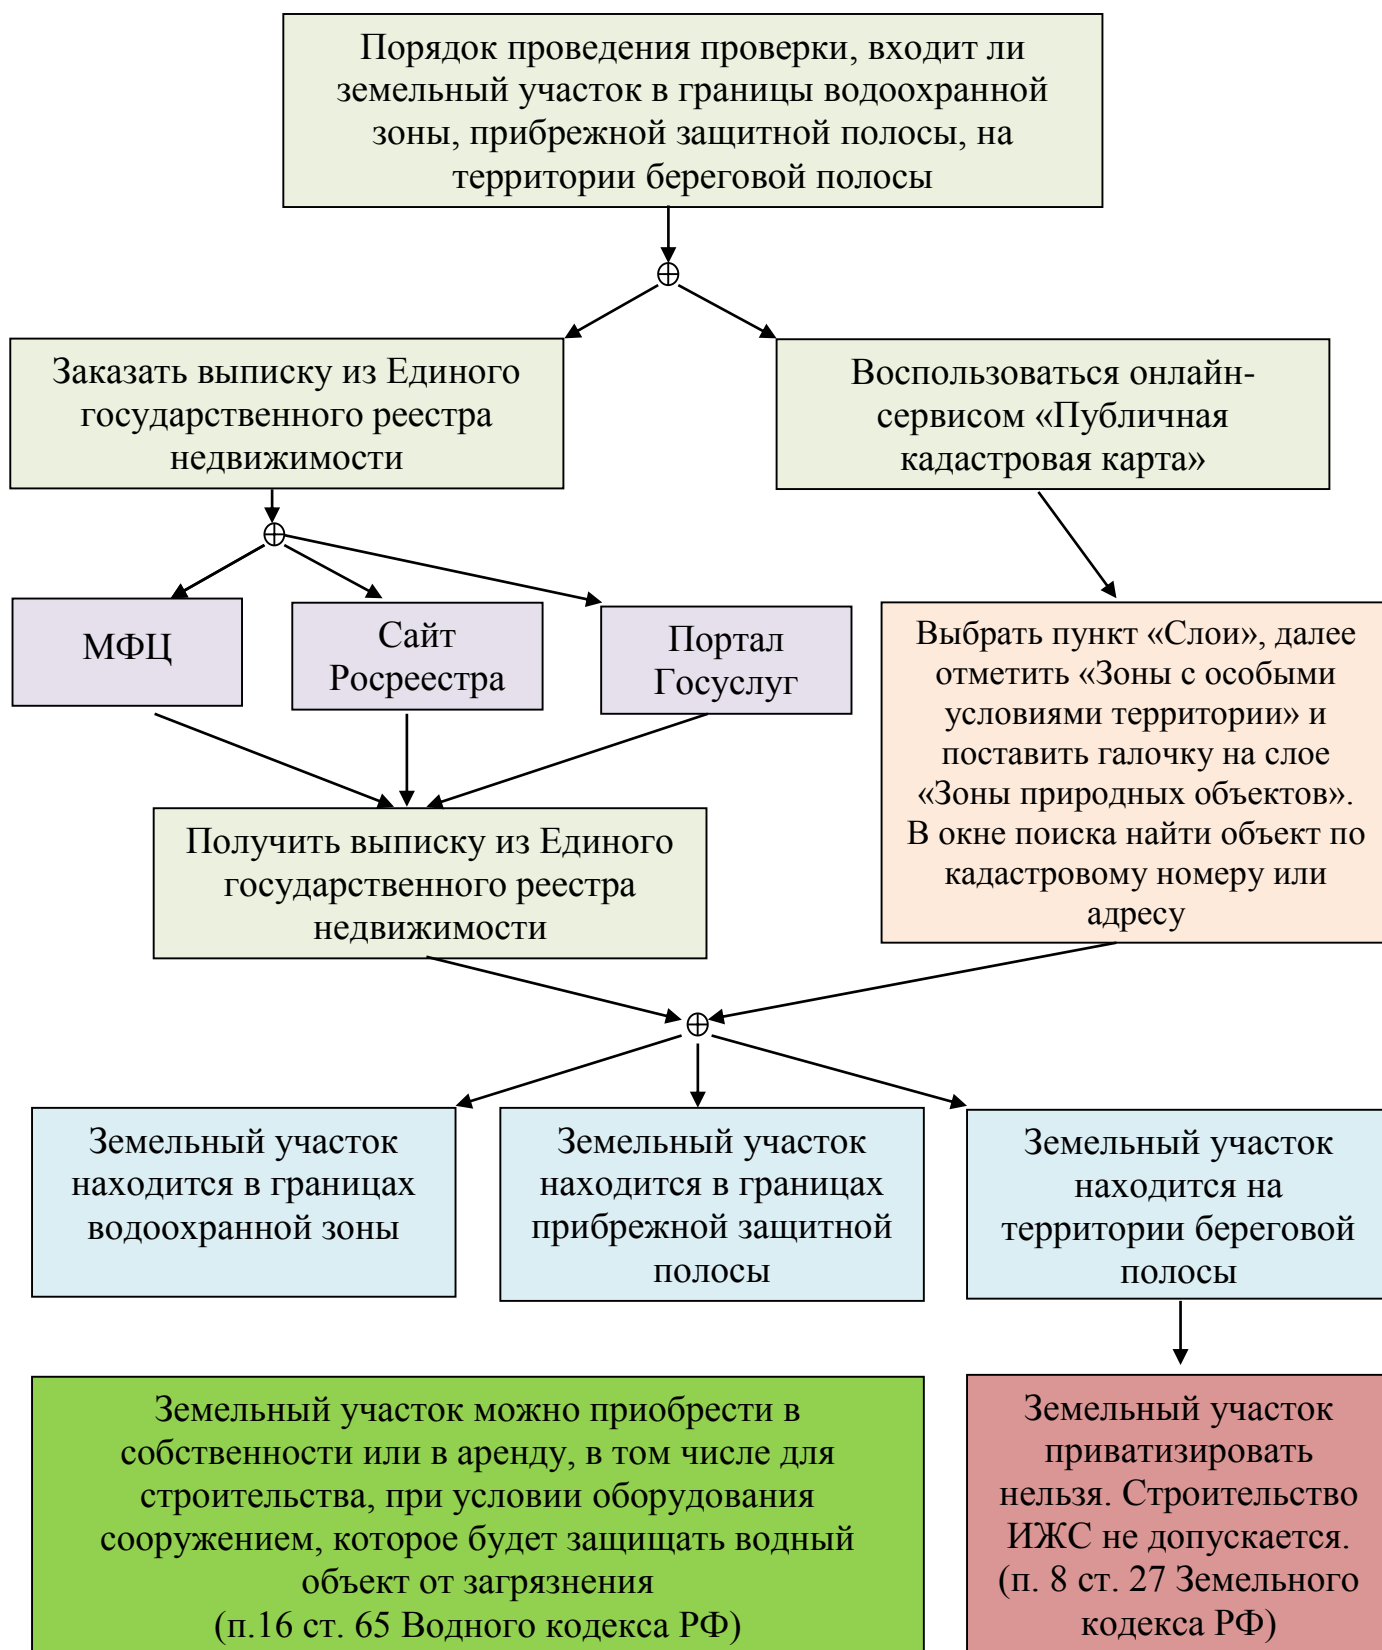

## Алгоритм проверки «Можно ли построить дом на берегу водоема»

Примечание: Границы зоны отображаются только если координаты ее границ внесены в ЕГРН