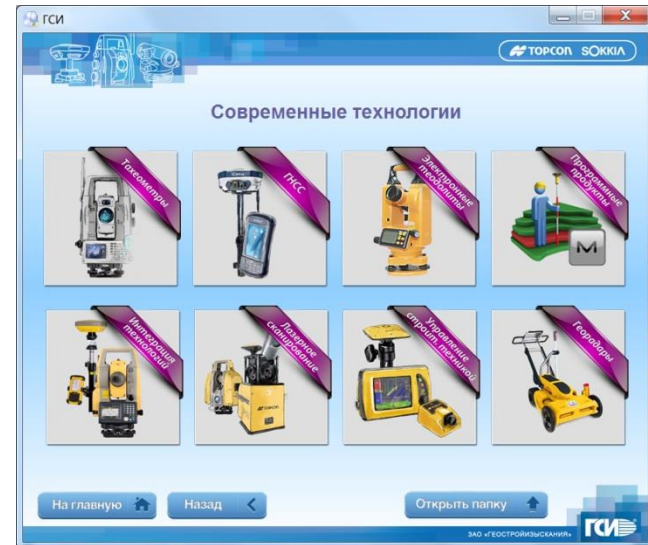

Методические материалы для преподавателей